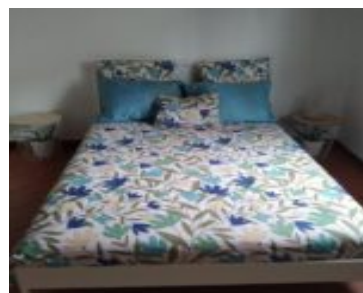

# MORADIA V2 - RECUPERADA - ALPALHÃO - NISA

<https://charibimobiliaria.com>

Largo do Adro, 25 -  
Alpalhão

€82.500

OPORTUNIDADE DE NEGÓCIO, seja para habitação própria permanente, seja para investimento. Moradia composta por 2 pisos, mobilada com: Cama de casal, 2 camas de solteiro, sofá de 3 lugares, mesa de apoio à sala, mesa de cozinha e 2 cadeiras de cozinha, e equipada com: Fogão + forno elétrico, exaustor, frigorífico, termo acumulador e secador [...]